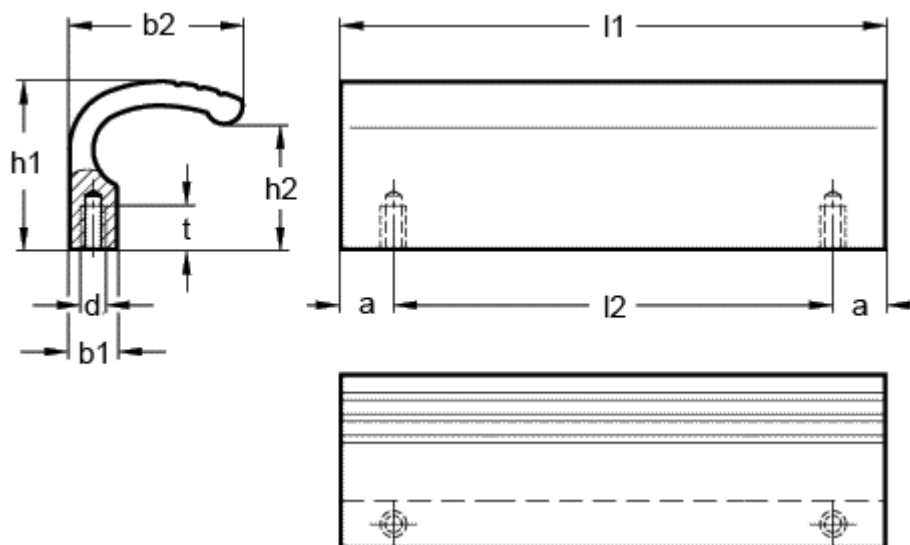

Varenummer: 20730125EL

Beskrivelse: E+G Gribeliste GN 730-125-EL

## Mål

a = 10

b1 = 9.5

b2 = 33

d = M6

h1 = 32

h2 = 24

l = 125